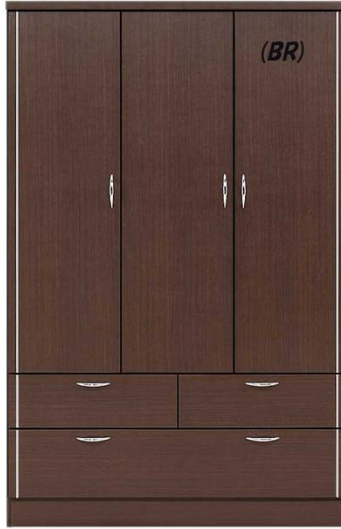

キャンパス

強化プリント化粧合板

★引出し全段スライドレール付

(NA)

(BR)

120服吊り(重ね) ¥109,000
W1175xD564xH1800(44.2才)

ザミット

強化プリント化粧合板

★引出し全段レール付

120服吊り 重ね ¥109,000
W1175xD542xH1803(42.5才)

ハレット

強化プリント化粧合板

アニー

強化プリント化粧合板

(WH)

(BR)