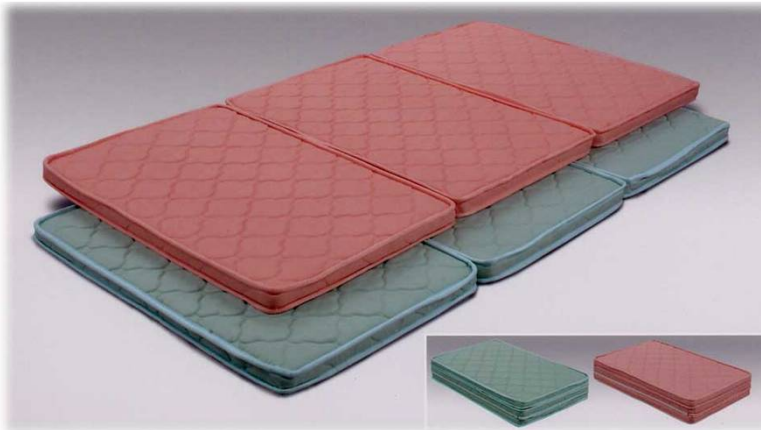

脚付きマットレス

IV/BR/newOR S/SD

S W970xL1950xH200 (脚+150) コイル数258 ¥34.700 14才
SD W1200xL1950xH200 (脚+150) コイル数352 ¥45.500 17.3才

D-232

ソフトパーム

生地-100%ホリ

PINK/GREEN

3つ折パームマット
W970xD1950xH50 (4.5才) ¥24.000

D-203

ソフトパーム

生地-100%ホリ

PINK/GREEN

パームマット
W970xD1950xH60 (4.2才) ¥26.000