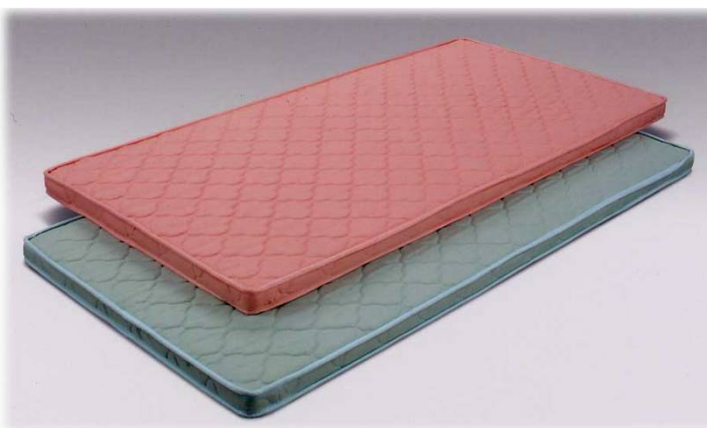

脚付きマットレス

IV/BR/newOR S/SD

S W970xL1950xH200 (脚+150) コイル数258 ¥34.700 14才
SD W1200xL1950xH200 (脚+150) コイル数352 ¥45.500 17.3才

D-232

ソフトパーム

生地-100%ホリ

PINK/GREEN

3つ折パームマット
W970xD1950xH50 (4.5才) ¥24.000

D-203

ソフトパーム

生地-100%ホリ

PINK/GREEN

パームマット
W970xD1950xH60 (4.2才) ¥26.000