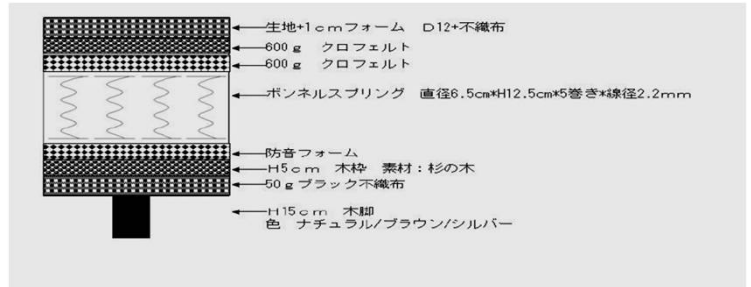

脚付きマットレス

IV/BR/newOR S/SD

S W970xL1950xH200 (脚+150) コイル数258 ¥34.700 14才
SD W1200xL1950xH200 (脚+150) コイル数352 ¥45.500 17.3才

D-232

ソフトパーム

生地-100%ホリ

PINK/GREEN

3つ折パームマット
W970xD1950xH50 (4.5才) ¥24.000

D-203

ソフトパーム

生地-100%ホリ

PINK/GREEN

パームマット
W970xD1950xH60 (4.2才) ¥26.000