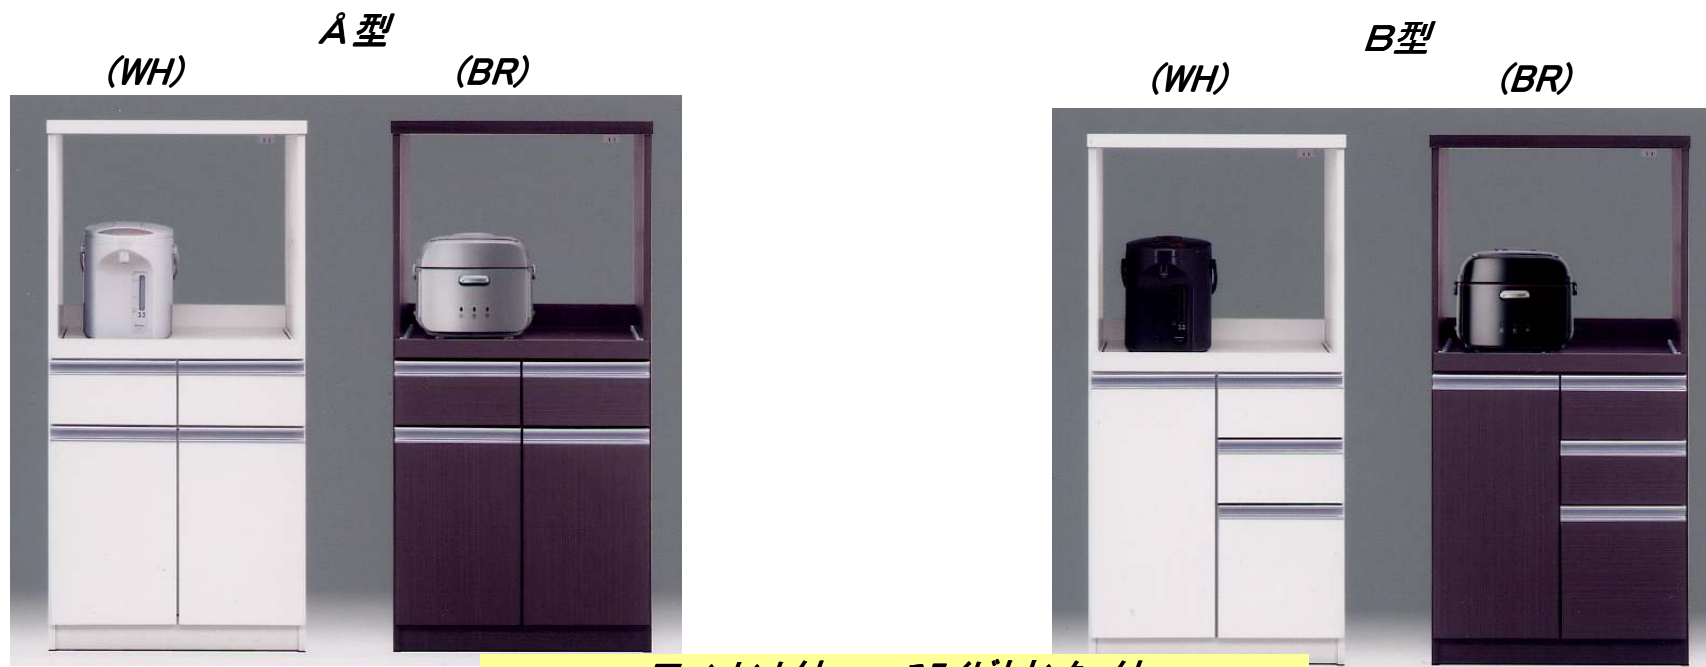

商品名	リトル A型/B型	色柄	WH/BR		
材質	WH-ホリエステル化粧合板 BR-強化プリント化粧合板			原産国	日本

一口コンセント付 スライドカウンター付
B型の引き出しは スライドレール付です

一口コンセント付き スライドカウンター付き 引出しスライドレール付 扉内には棚板2枚付

アイテム	幅	×	奥行	×	高さ	上代価格	梱包数	梱包才数
A型 60.レンジ	590	×	433	×	1190	¥35,000	1	11.3 才
B型 60.レンジ	590	×	433	×	1190	¥37,000	1	11.3 才