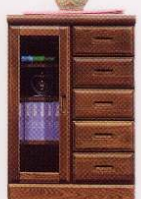

⑫ 120LB
W1170×D460×H570
59,000円

⑬ 150LB
W1460×D460×H570
75,000円

⑭ 65コーナーサイド
W650×D650×H860
67,000円

⑮ 60両開
W590×D460×H860
45,000円

⑯ 60片開
W590×D460×H860
45,000円

⑰ 60キャビネット
W590×D460×H860
40,000円

⑱ 90サイドボード
W880×D460×H860
65,000円

⑲ 120サイドボード
W1170×D460×H860
84,000円

ミツク株式会社

福岡県三潴郡城島町上青木171
TEL0942-62-2217 代・FAX0942-62-2878